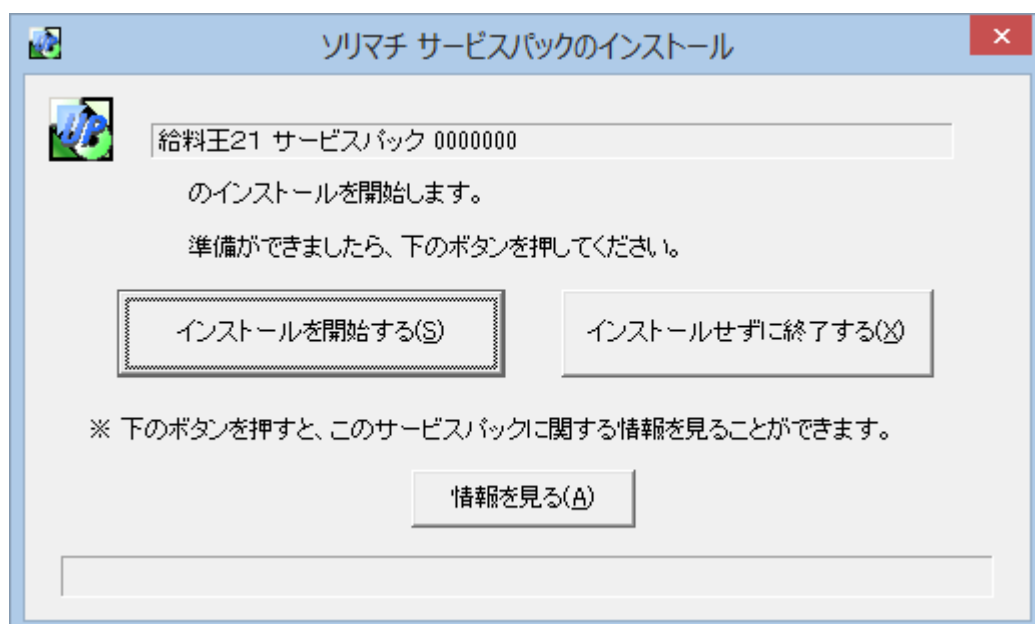

給料王 2 1

「サービスパック」利用マニュアル

ソリマチ株式会社

■本サービスパックの対応内容

本サービスパックでは「給料王 2 1」のいくつかの機能について改善が施されております。
給料王をご活用いただくため、今後もサービスパックで内容の充実を継続する予定です。

■制限事項

本アップデートプログラムには以下の制限があります。

- □給料王 2 1 **Ver21. 50. 00 以降**がインストールされているパソコンをお持ちのお客様のみが導入可能となっております。

■注意事項

- ◆給料王 2 1 を起動している状態では、インストールを行う事ができませんので、給料王 2 1 を終了してから操作してください。

■インストール手順

プログラムは圧縮されており、ダウンロード後「psl21sp○○○○○○○○.exe」を実行されますと、自己解凍の後に次の画面が表示されます。

(○○○○○○○○は、ホームページからダウンロードする際に表示されている数字です。)