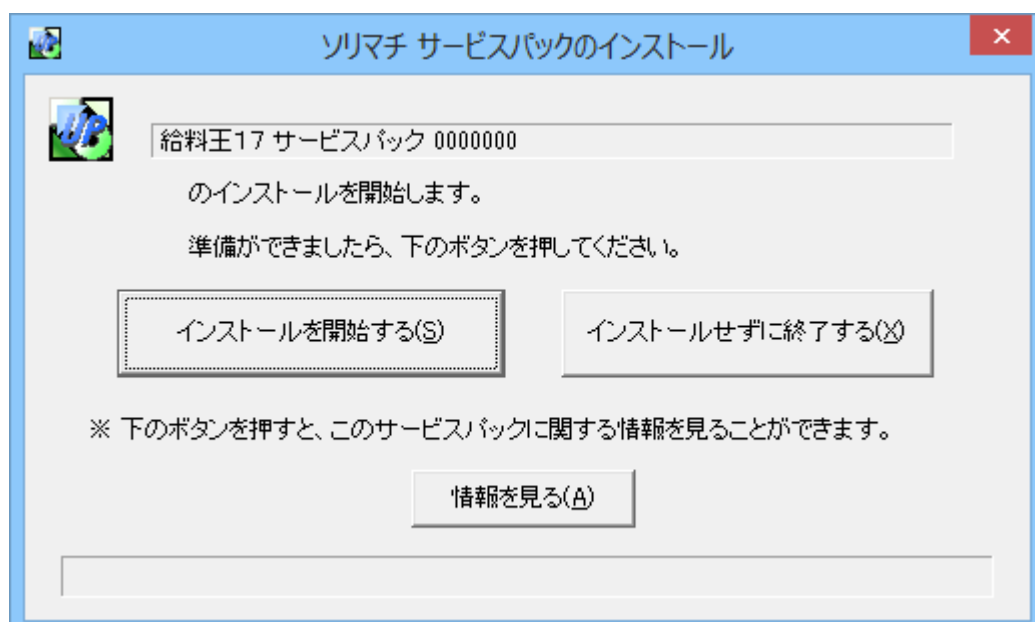

給料王 17

「サービスパック」利用マニュアル

ソリマチ株式会社

■本サービスパックの対応内容

本サービスパックでは「給料王17」のいくつかの機能について改善が施されております。
給料王をご活用いただくため、今後もサービスパックで内容の充実を継続する予定です。

■制限事項

本アップデートプログラムには以下の制限があります。

□給料王17 Ver17.00.00以降がインストールされているパソコンをお持ちのお客様のみが
導入可能となっております。

■注意事項

◆給料王17を起動している状態では、インストールを行う事ができませんので、給料王17
を終了してから操作してください。

■インストール手順

プログラムは圧縮されており、ダウンロード後「ps117sp00000000.exe」を実行され
ますと、自己解凍の後に次の画面が表示されます。

(00000000は、ホームページからダウンロードする際に表示されている数字です。)