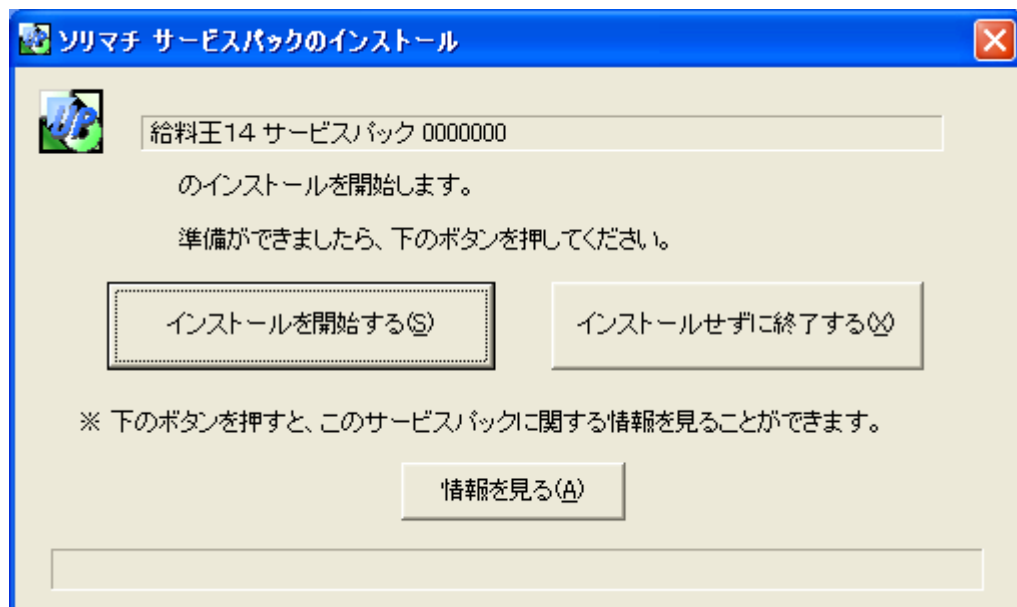

給料王 1 4

「サービスパック」利用マニュアル

ソリマチ株式会社

本サービスパックの対応内容

本サービスパックでは「給料王 1 4」のいくつかの機能について改善が施されております。
給料王をご活用いただくため、今後もサービスパックで内容の充実を継続する予定です。

制限事項

本アップデートプログラムには以下の制限があります。

給料王 1 4 Ver14.00.00 **以降**がインストールされているパソコンをお持ちのお客様のみが
導入可能となっております。

注意事項

給料王 1 4 を起動している状態では、インストールを行う事ができませんので、給料王 1 4
を終了してから操作してください。

インストール手順

プログラムは圧縮されており、ダウンロード後「psl14sp .exe」を実行され
ますと、自己解凍の後に次の画面が表示されます。

(**は、ホームページからダウンロードする際に表示されている数字です。**)