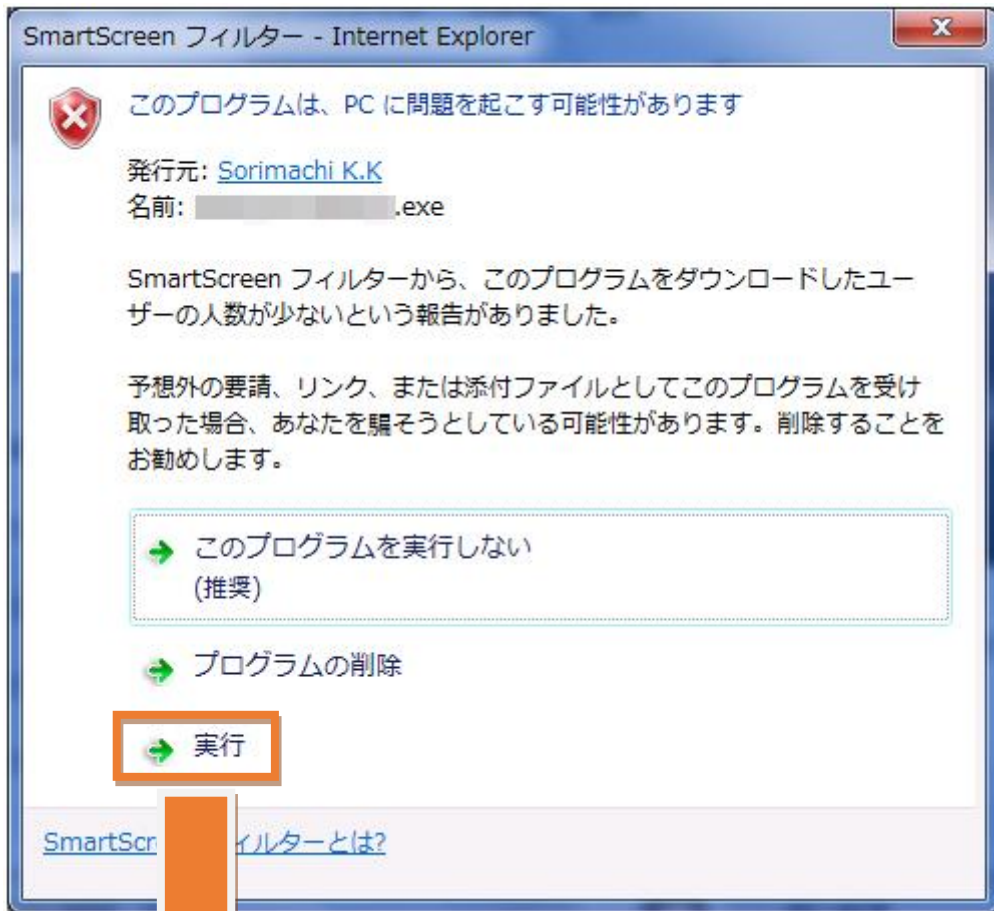

[実行]ボタンをクリックしてください。