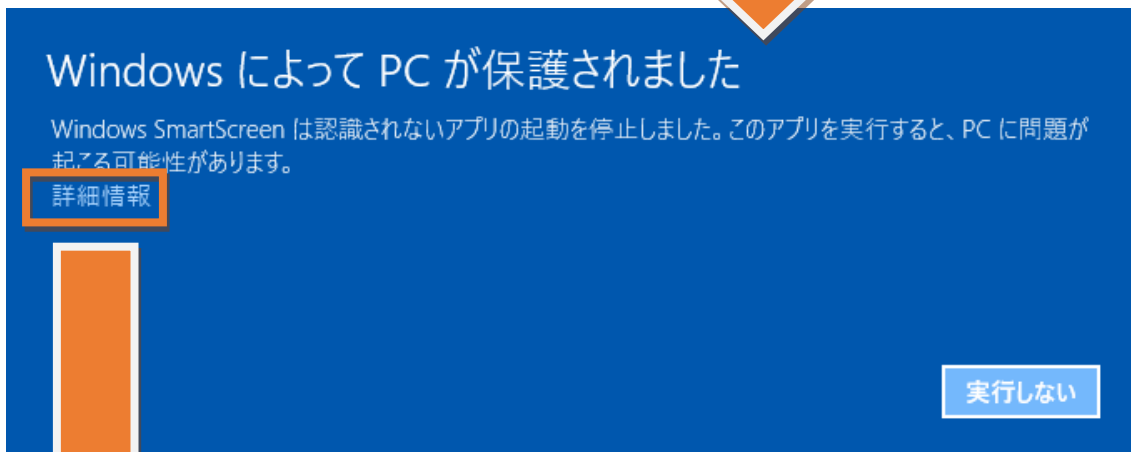

「ダウンロードしたユーザー数が少ないため、PC に問題を 起こす可能性があります」と表示された場合

■ Windows 10 での対応方法

※Windows 7 をお使いの場合は[こちら](#)

[実行]ボタンをクリックしてください。

[詳細情報]をクリックしてください。

[実行]ボタンをクリックすると
サービスパックのインストール画面が表示されます。
インストールを開始してください。

■ Windows 7 での対応方法