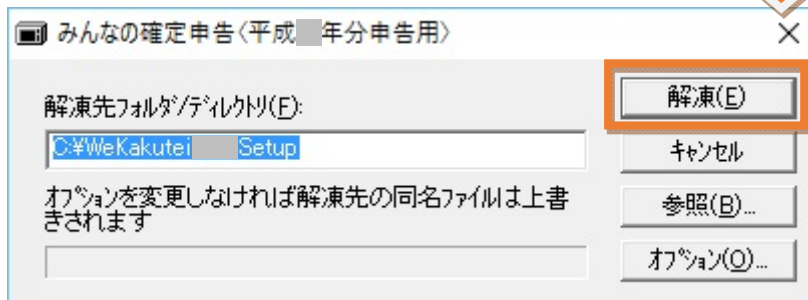

Windows によって PC が保護されました

Windows SmartScreen は認識されないアプリの起動を停止しました。このアプリを実行すると、PC に問題が起こる可能性があります。

アプリ: WeKakutei[ ] .exe
発行元: Sorimachi K.K

実行

実行しない

[実行]ボタンをクリックしてください。

[解凍]ボタンをクリックするとインストールが始まります。