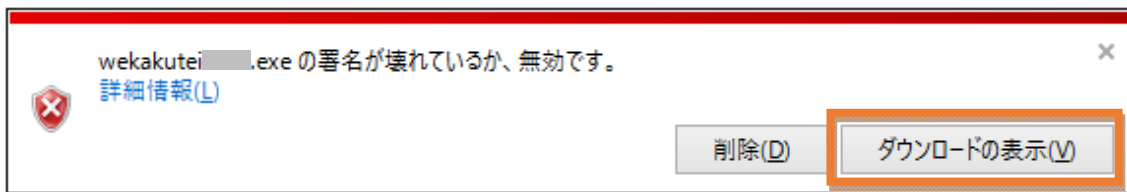

「署名が壊れているか、無効です」と表示される場合

[ダウンロードの表示]をクリックしてください。

右クリックで表示されたメニューから [実行]をクリックしてください。

[詳細情報]をクリックしてください。

Windows によって PC が保護されました

Windows SmartScreen は認識されないアプリの起動を停止しました。このアプリを実行すると、PC に問題が起こる可能性があります。

アプリ: WeKakutei[] .exe
発行元: Sorimachi K.K

実行

実行しない

[実行]ボタンをクリックしてください。

[解凍]ボタンをクリックするとインストールが始まります。