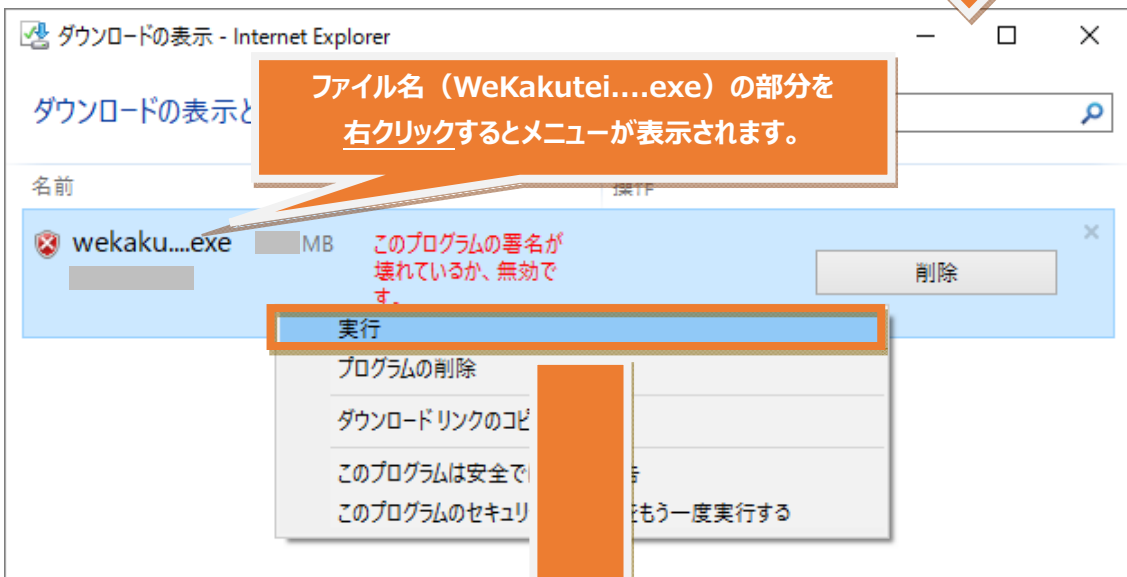

「署名が壊れているか、無効です」と表示される場合

[ダウンロードの表示]をクリックしてください。

右クリックで表示されたメニューから [実行]をクリックしてください。

[詳細情報]をクリックしてください。

Windows によって PC が保護されました

Windows SmartScreen は認識されないアプリの起動を停止しました。このアプリを実行すると、PC に問題が起こる可能性があります。

アプリ: WeKakutei[] .exe
発行元: Sorimachi K.K